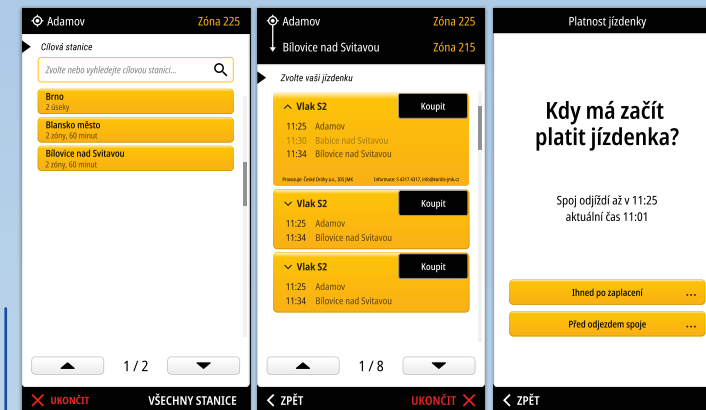

## chytré a jednoduché cestování vlakem možnosti výběru jízdenky

**tři kroky  
k vyřízení  
jízdenky**

**nejčastější cíle**

Rolovací menu - **koupě jízdenky do nejčastějších zastávek** z nádraží, kde se nacházíte. Pokud je uveden **Váš cíl**, stačí na něj tuktout.

**vyberu si  
způsob**

**1**

**rychlé jízdenky**

Rychlé zakoupení jízdenky při **znalosti počtu zón**, kompletní sortiment **jednorázových jízdních dokladů** včetně **jednodenních a turistických jízdenek**.

**vyhledat cíl**

Otevře **vyhledávač spojení** v rámci IDS JMK pro **zakoupení potřebné jízdenky**. **Manuální zadávání** cílové zastávky. Jízdenka se vybere podle **aktuálního** dopravního spojení.

**vyberu si  
počet  
a slevy**