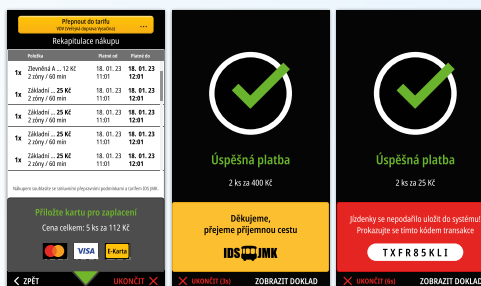

**vyhledat cíl**

Otevře **vyhledávač spojení** v rámci IDS JMK pro **zakoupení potřebné jízdenky**. **Manuální zadávání** cílové zastávky. Jízdenka se vybere podle **aktuálního** dopravního spojení.

**vyberu si  
počet  
a slevy**

**2**

**po výběru správné jízdenky je nutné  
zadat případné slevy a počet jízdenek**

Pokud jedete ve skupině, která se po cestě nebude dělit, lze všechny jízdenky koupit jednou kartou. **Pozor! Zařízení neumožní platbu vyšší než 500 Kč.**

**potvrdím  
zaplatím**

**3**

**pro dokončení objednávky jste vyzváni k zaplacení**

**Mojekarta – info o jízdenkách  
dobíjení Dopravní peněženky**

Zobrazí **jízdenky**, které na nosiči máte, případně i zůstatek a možnost **dobíjení Dopravní peněženky**.

Pokud je **výpadek komunikace** mezi validátorem a Dopravním zúčtovacím centrem, pak **nedojdou informace** o koupi jízdenky ke kontrolním pracovníkům. V tom případě **doporučujeme cestujícím** si vyfotit nebo opsat kód a ukázat ho při kontrole.